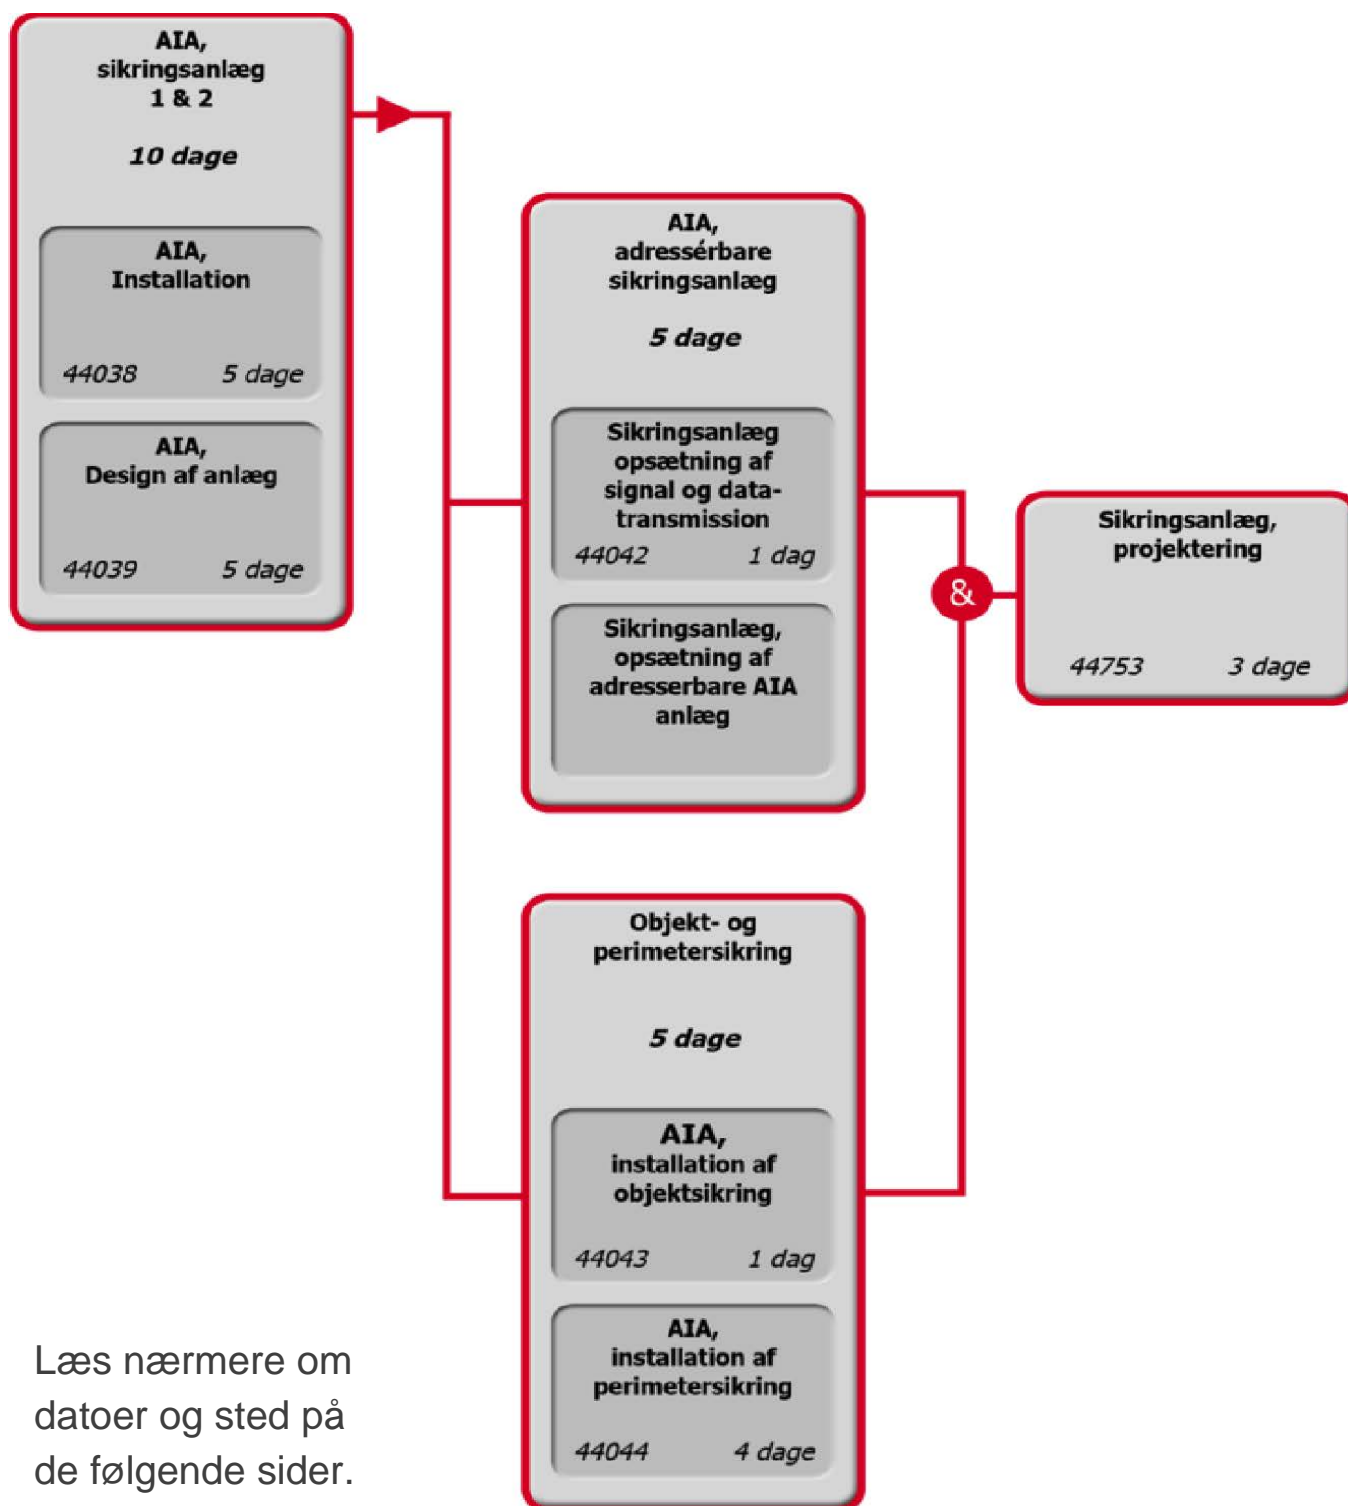

■ AIA – Automatiske indbrudsalarmanlæg

Med nedenstående 4 kurser giver uddannelsen dig mulighed for at blive certificeret (ISO 9001) og registreret hos Forsikring & Pension som virksomhedens projekteringsansvarlige person (AIA-installatør).

Læs nærmere om datoer og sted på de følgende sider.