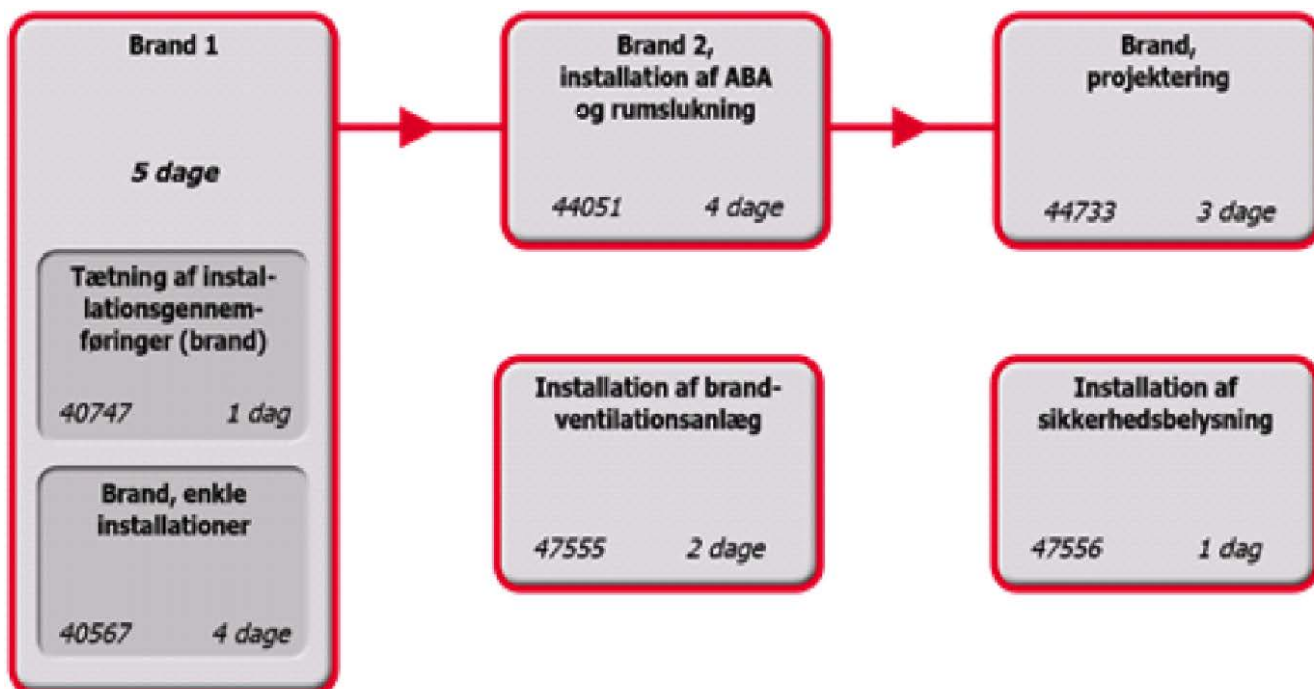

■ AIA – Automatiske indbrudsalarmanlæg

Med nedenstående 4 kurser giver uddannelsen dig mulighed for at blive certificeret (ISO 9001) og registreret hos Forsikring & Pension som virksomhedens projekteringsansvarlige person (AIA-installatør).

Læs nærmere om datoer og sted på de følgende sider.

■ Brand

Vil du styrke dine kompetencer og samtidig udvide dine muligheder for at arbejde inden for brandsikringsanlæg, så anbefaler vi nedenstående AMU-kurser:

Læs nærmere om datoer og sted på de følgende sider.

AIA - Sikringsanlæg 1+2

■ 44038 AIA – installation

■ 44039 AIA – design af anlæg

Kursus nr.	Start	Slut	Varighed	Sted	
AMU101H-300	29/01/18	09/02/18	10	Hvidovre	
AMU101F-300	05/02/18	16/02/18	10	Frederikshavn	G*
AMU101H-301	05/03/18	16/03/18	10	Hvidovre	G*
AMU101F-301	09/04/18	20/04/18	10	Frederikshavn	
AMU101F-302	18/06/18	29/06/18	10	Frederikshavn	G*
AMU101H-302	27/08/18	07/09/18	10	Hvidovre	G*
AMU101F-303	17/09/18	28/09/18	10	Frederikshavn	
AMU101H-303	01/10/18	12/10/18	10	Hvidovre	
AMU101F-304	19/11/18	30/11/18	10	Frederikshavn	G*
AMU101H-304	03/12/18	14/12/18	10	Hvidovre	G*