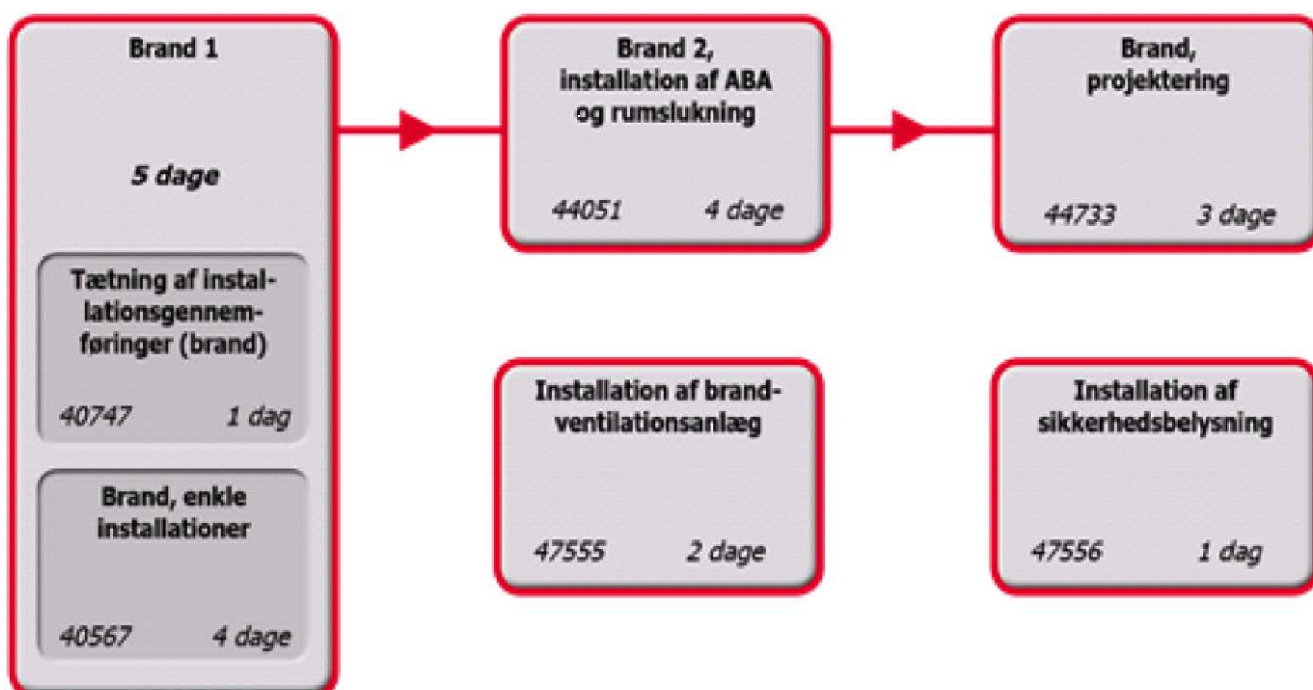

■ AIA – Automatiske indbrudsalarmanlæg

Med nedenstående 4 kurser giver uddannelsen dig mulighed for at blive certificeret (ISO 9001) og registreret hos Forsikring & Pension som virksomhedens projekteringsansvarlige person (AIA-installatør).

Læs nærmere om datoer og sted på de følgende sider.

■ Brand

Vil du styrke dine kompetencer og samtidig udvide dine muligheder for at arbejde inden for brandsikringsanlæg, så anbefaler vi nedenstående AMU-kurser:

Læs nærmere om datoer og sted på de følgende sider.

AIA - Sikringsanlæg 1+2

■ 44038 AIA – installation

■ 44039 AIA – design af anlæg

Kursus nr.	Start	Slut	Varighed	Sted	
AMU101H-300	29/01/18	09/02/18	10	Hvidovre	
AMU101F-300	05/02/18	16/02/18	10	Frederikshavn	G*
AMU101H-301	05/03/18	16/03/18	10	Hvidovre	G*
AMU101F-301	09/04/18	20/04/18	10	Frederikshavn	
AMU101F-302	18/06/18	29/06/18	10	Frederikshavn	G*
AMU101H-302	27/08/18	07/09/18	10	Hvidovre	G*
AMU101F-303	10/09/18	21/09/18	10	Frederikshavn	
AMU101H-303	01/10/18	12/10/18	10	Hvidovre	
AMU101F-304	19/11/18	30/11/18	10	Frederikshavn	G*
AMU101H-304	03/12/18	14/12/18	10	Hvidovre	G*