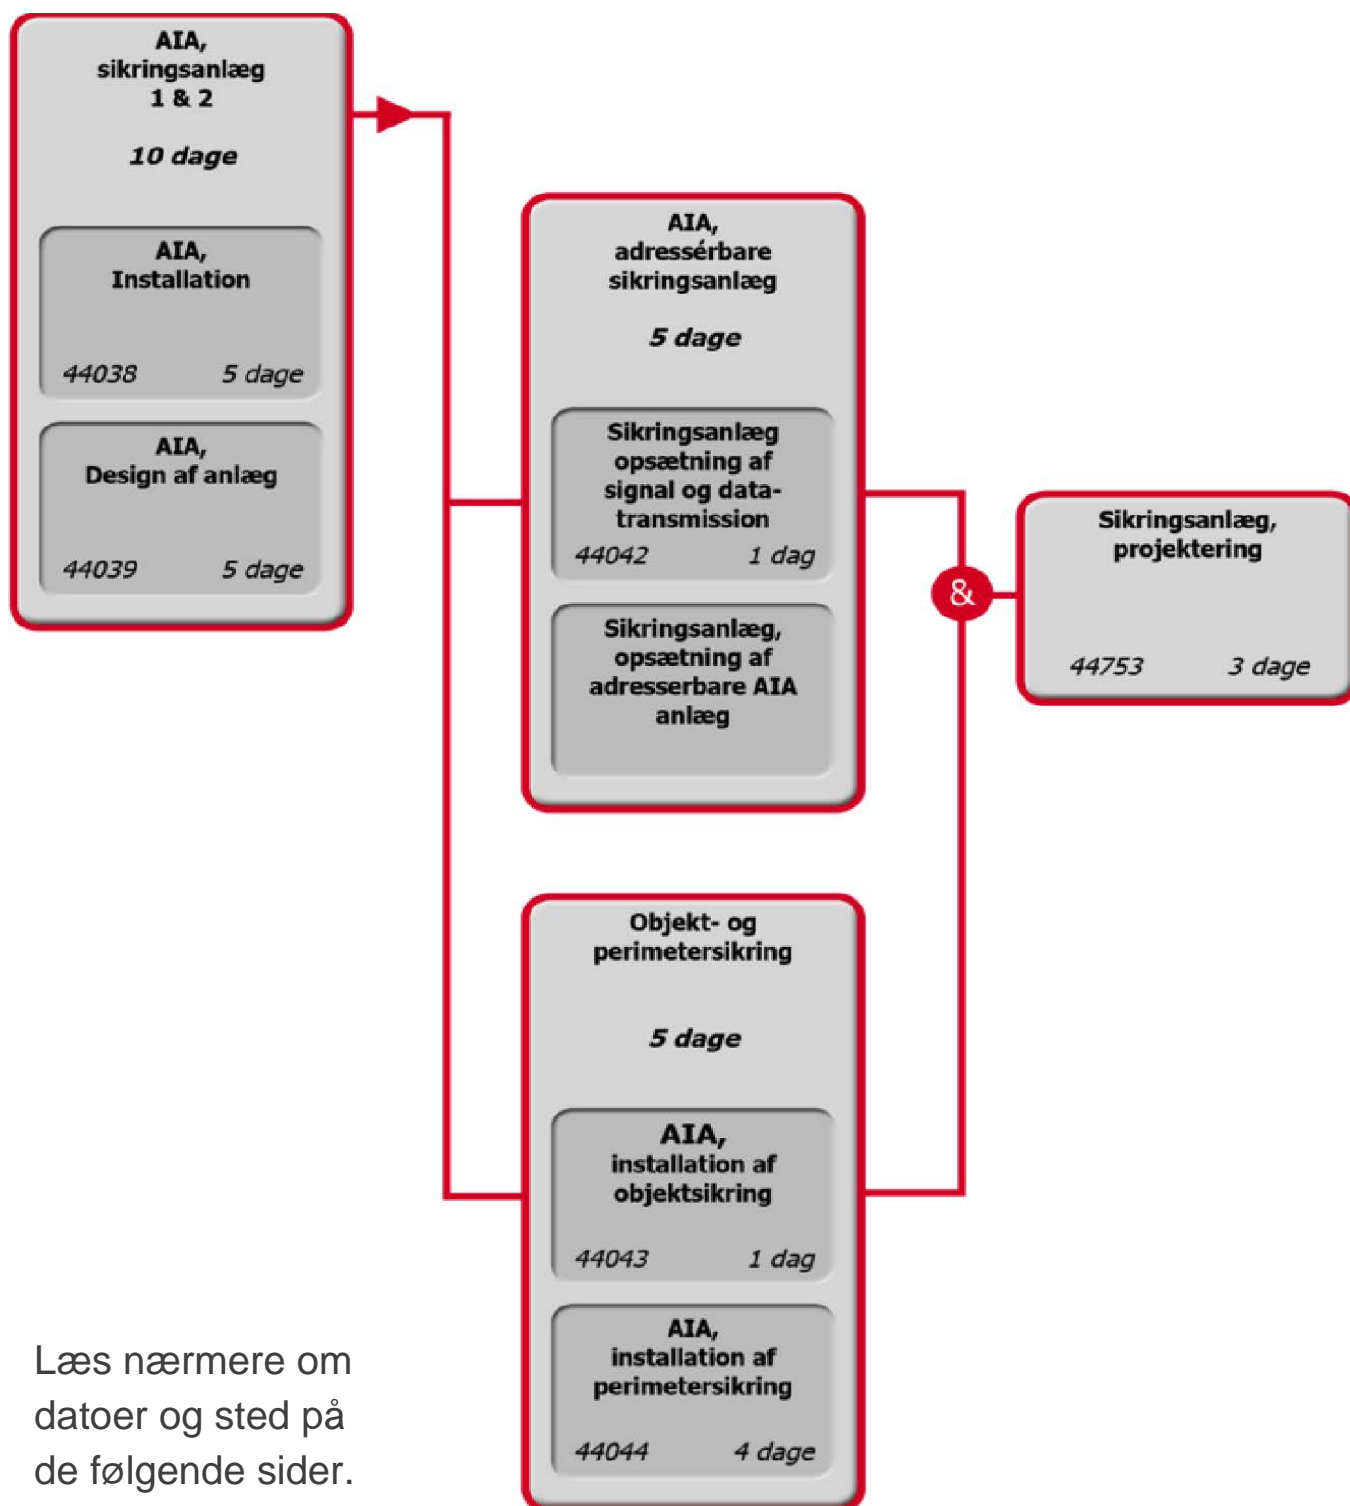

■ AIA – Automatiske indbrudsalarmanlæg

Med nedenstående 4 kurser giver uddannelsen dig mulighed for at blive certificeret (ISO 9001) og registreret hos Forsikring & Pension som virksomhedens projekteringsansvarlige person (AIA-installatør).

Læs nærmere om datoer og sted på de følgende sider.