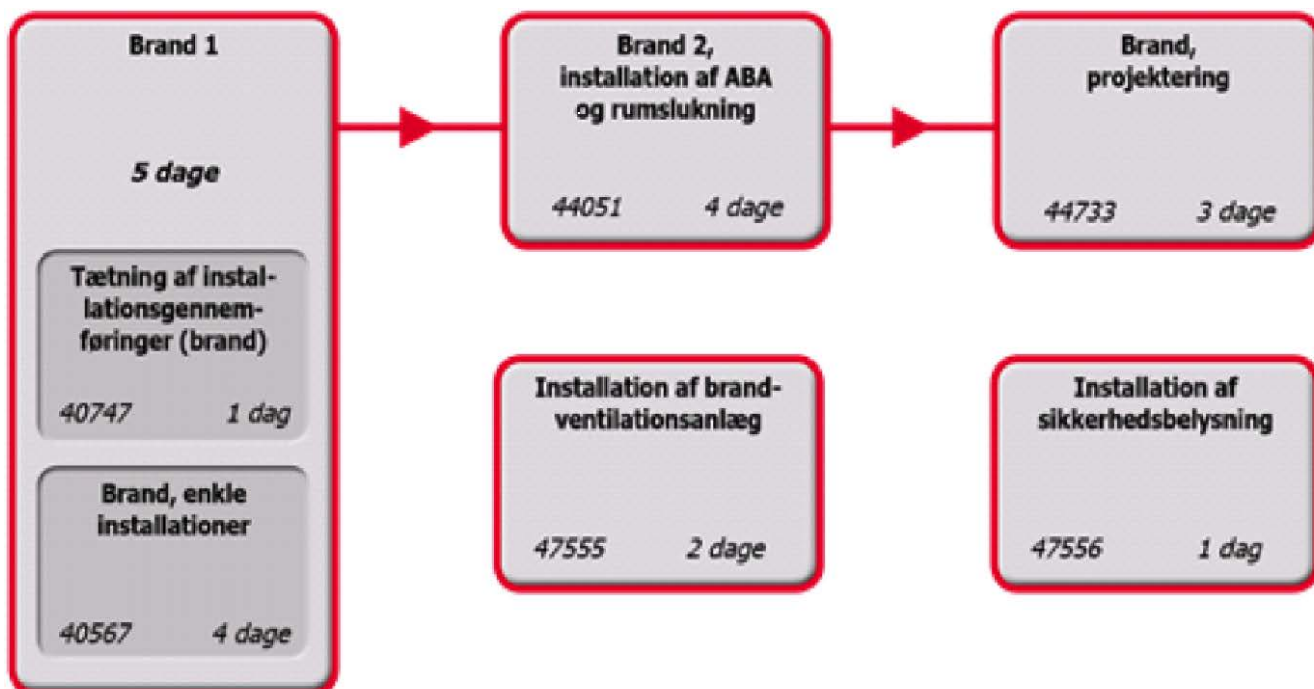

■ AIA – Automatiske indbrudsalarmanlæg

Med nedenstående 4 kurser giver uddannelsen dig mulighed for at blive certificeret (ISO 9001) og registreret hos Forsikring & Pension som virksomhedens projekteringsansvarlige person (AIA-installatør).

Læs nærmere om datoer og sted på de følgende sider.

■ Brand

Vil du styrke dine kompetencer og samtidig udvide dine muligheder for at arbejde inden for brandsikringsanlæg, så anbefaler vi nedenstående AMU-kurser:

Læs nærmere om datoer og sted på de følgende sider.

AIA - Sikringsanlæg 1+2

■ 44038 AIA – installation

■ 44039 AIA – design af anlæg

Kursus nr.	Start	Slut	Varighed	Sted	
AMU101H-300	29/01/18	09/02/18	10	Hvidovre	
AMU101F-300	05/02/18	16/02/18	10	Frederikshavn	G*
AMU101H-301	05/03/18	16/03/18	10	Hvidovre	G*
AMU101F-301	09/04/18	20/04/18	10	Frederikshavn	
AMU101F-302	18/06/18	29/06/18	10	Frederikshavn	G*
AMU101H-302	27/08/18	07/09/18	10	Hvidovre	G*
AMU101F-303	10/09/18	21/09/18	10	Frederikshavn	
AMU101H-303	01/10/18	12/10/18	10	Hvidovre	
AMU101F-304	19/11/18	30/11/18	10	Frederikshavn	G*
AMU101H-304	03/12/18	14/12/18	10	Hvidovre	G*